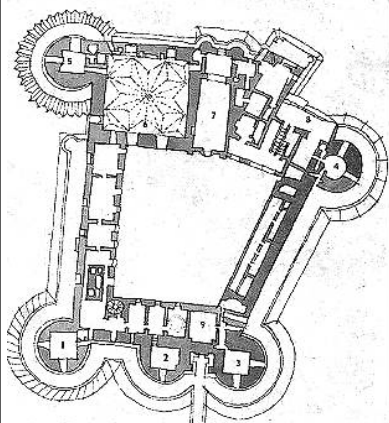

SOLIDARIETÀ IN PIEMONTE...

La Regione Piemonte ha stanziato 10 milioni di euro per gli interventi a sostegno degli anziani non autosufficienti. Con tali risorse gli enti gestori potranno finanziare interventi economici a sostegno della domiciliarità, le cure domiciliari in lungoassistenza, i letti di sollievo, la semi-residenzialità. La misura consente di finanziare quelle attività a rilevanza sociosanitaria, la cui domanda è in continua crescita e che possono rappresentare la reale ed efficace alternativa al ricovero in struttura per centinaia di cittadini anziani non autosufficienti.

I 10 milioni di euro verranno ripartiti sul territorio regionale tenendo conto della percentuale di popolazione ultrasessantacinquenne.

...CULTURA IN CAMPANIA...

A Napoli oggi alle ore 12,00, nella Sala Carlo V di Castel Nuovo (*nell'immagine a lato in una planimetria antica*), patrocinata dall'Assessorato alla Cultura del Comune di Napoli e dalla Presidenza della Regione Campania, sarà inaugurata la Mostra personale di Antonio Sannino, pittore napoletano contemporaneo, paesaggista accreditato in tutti i mercati esteri (esporrà con ben 2 mostre in Giappone nel prossimo mese di giugno). Sannino ha scelto di generare "I Paesaggi dell'Anima" per la sua Napoli con diciotto dipinti (olio su

tela e tecnica mista su tela) che l'artista ha dedicato a questo spazio espositivo museale, atmosfere rarefatte e assenza di forma mostrano la sua profonda interiorità trasposta sulle tele con le sfumature più belle e passionali che i colori della natura possono offrire.

La mostra, organizzata da Barbara Genio, sarà visitabile fino al 5 maggio, dal lunedì al sabato, dalle ore 9,00 alle 19,00, con apertura domenica 16 e 30 aprile ore 9,00-13,30). Catalogo (edito da Felice Cervino, e disponibile in mostra) a cura del critico Vittorio Sgarbi che dovrebbe intervenire all'inaugurazione per presentare l'artista e la sua pittura.

... E IN LIGURIA

A Genova mercoledì 19 aprile alle ore 18,00, nel Salone del Minor Consiglio di Palazzo Ducale, presentazione del video realizzato dalla Fondazione Ansaldo a cura di Marco Salotti

Genova internazionale: una capitale della grande industria.

Un viaggio emozionante nella storia della grande industria a Genova - siderurgica, navale, aeronautica e bellica - e dei grandi eventi che hanno segnato le tappe dello sviluppo e della crescita della città.

13 APRILE 1204

Costantinopoli, in mano islamica, capitola sotto gli attacchi delle milizie della IV Crociata.

PASQUA ORIENTALE

Le celebrazioni pasquali in rito bizantino slavo si terranno nella chiesa di Sant'Antonio Abate all'Esquilino in Roma.

Giovedì santo: Vespro e Liturgia di San Basilio (ore 10);

Venerdì santo: Vespro della Sindone (ore 14) e mattutino della Sindone (ore 18);

Sabato santo: Atti degli Apostoli (ore 22.45), Ufficio di Mezzanotte (ore 23.30); Pasqua di Risurrezione, Mattutino e Divina Liturgia (ore 24.00).

Sabato 22 aprile: Liturgia Pasquale (ore 7.30).

1946 - 2006

I VIZI DELLA REPUBBLICA

(ANSA) - ROMA, 12 APR - Cinque scatoloni contenenti schede elettorali votate e valide, sono stati trovati in via Marco De Cumio, nel quartiere Tuscolano a Roma. Della vicenda è stato interessato il sostituto procuratore D'Ippolito.

Gli scatoloni sarebbero stati notati da passanti. Le forze dell'ordine stanno cercando di verificare come le schede siano finite in strada, accanto ad alcuni cassonetti dei rifiuti: un'ipotesi e che siano stati trovati nella vicina scuola Damiano Chiesa e buttati dall'impresa di pulizie.

TRICOLORE

Direttore Responsabile:

Dr. Riccardo Poli

Redazione: v. Stezzano n. 7/a - 24052

Azzano S.P. (BG)

E-mail: tricolore.associazione@virgilio.it

www.tricolore-italia.com